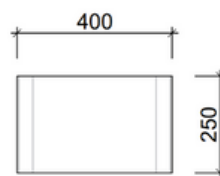

Imagem de exemplo. As cores podem variar de acordo com a escolha do cliente.

SMALL

CORES

PLANTA

Medidas em milímetros