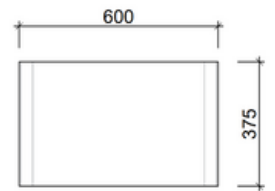

Imagem de exemplo. As cores podem variar de acordo com a escolha do cliente.

LARGE

CORES

PLANTA

Medidas em milímetros