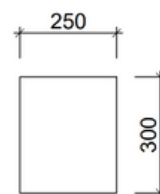

VISTA LATERAL

Medidas em milímetros