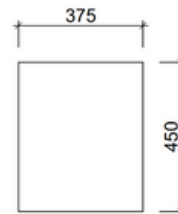

VISTA LATERAL