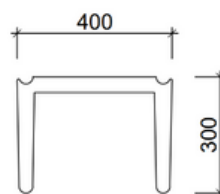

VISTA FRONTAL