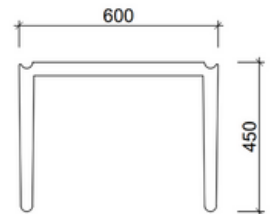

VISTA FRONTAL

Medidas em milímetros