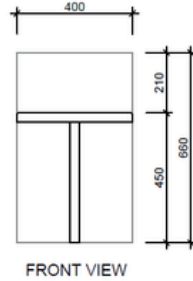

# Overall Measurements

## CHAIR

Length - 420mm  
Width - 400mm  
Height - 660mm  
weight - 45Kg per unit

— Measurements in Millimetres

 **GALRÃO**  
TUDO COMEÇA NA PEDRA

Av. da Liberdade, 153  
2715-004 Pêro Pinheiro, Portugal  
tel.: +351 219 270 302  
galrao@galrao.com  
www.galrao.com