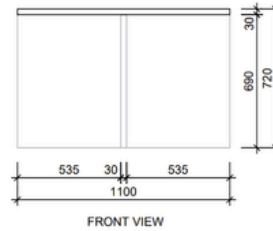

# Overall Measurements

## DINING TABLE

Length - 1510mm  
Width - 1100mm  
Height - 720mm  
weight - 280Kg per unit

— Measurements in Millimetres

**GALRÃO**  
TUDO COMEÇA NA PEDRA

Av. da Liberdade, 153  
2715-004 Pêro Pinheiro, Portugal  
tel.: +351 219 270 302  
galrao@galrao.com  
www.galrao.com