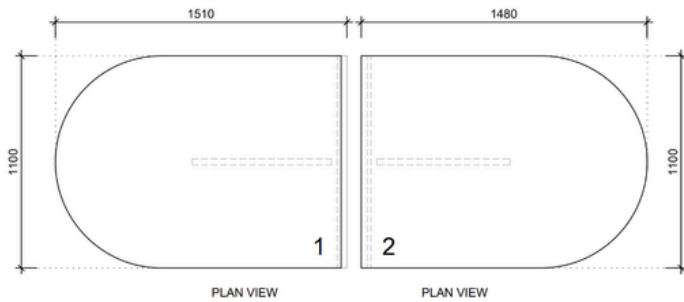

# Overall Measurements

## DINING TABLE

Length - 1510mm  
Width - 1100mm  
Height - 720mm  
weight - 280Kg per unit

— Measurements in Millimetres

**GALRÃO**  
TUDO COMEÇA NA PEDRA

Av. da Liberdade, 153  
2715-004 Pêro Pinheiro, Portugal  
tel.: +351 219 270 302  
galrao@galrao.com  
www.galrao.com