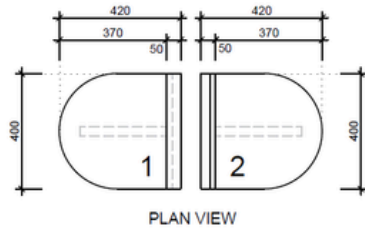

## CHAIR

Length - 420mm  
Width - 400mm  
Height - 660mm  
weight - 45Kg per unit

— Measurements in Millimetres

 **GALRÃO**  
TUDO COMEÇA NA PEDRA

Av. da Liberdade, 153  
2715-004 Pêro Pinheiro, Portugal  
tel.: +351 219 270 302  
galrao@galrao.com  
www.galrao.com