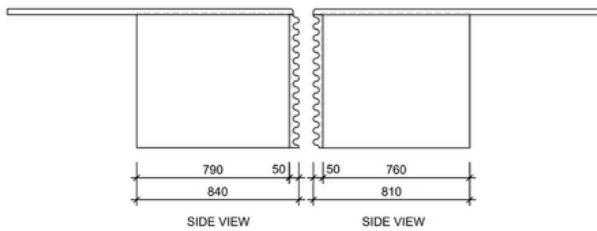

# Overall Measurements

## DINING TABLE

Length - 1510mm  
Width - 1100mm  
Height - 720mm  
weight - 280Kg per unit

— Measurements in Millimetres

**GALRÃO**  
TUDO COMEÇA NA PEDRA

Av. da Liberdade, 153  
2715-004 Pêro Pinheiro, Portugal  
tel.: +351 219 270 302  
galrao@galrao.com  
www.galrao.com