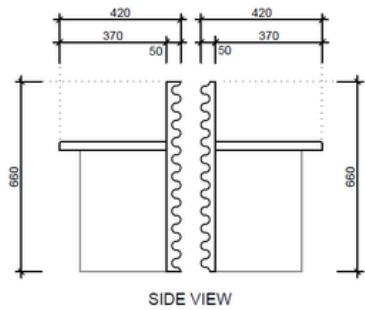

## CHAIR

Length - 420mm  
Width - 400mm  
Height - 660mm  
weight - 45Kg per unit

— Measurements in Millimetres

 **GALRÃO**  
TUDO COMEÇA NA PEDRA

Av. da Liberdade, 153  
2715-004 Pêro Pinheiro, Portugal  
tel.: +351 219 270 302  
galrao@galrao.com  
www.galrao.com