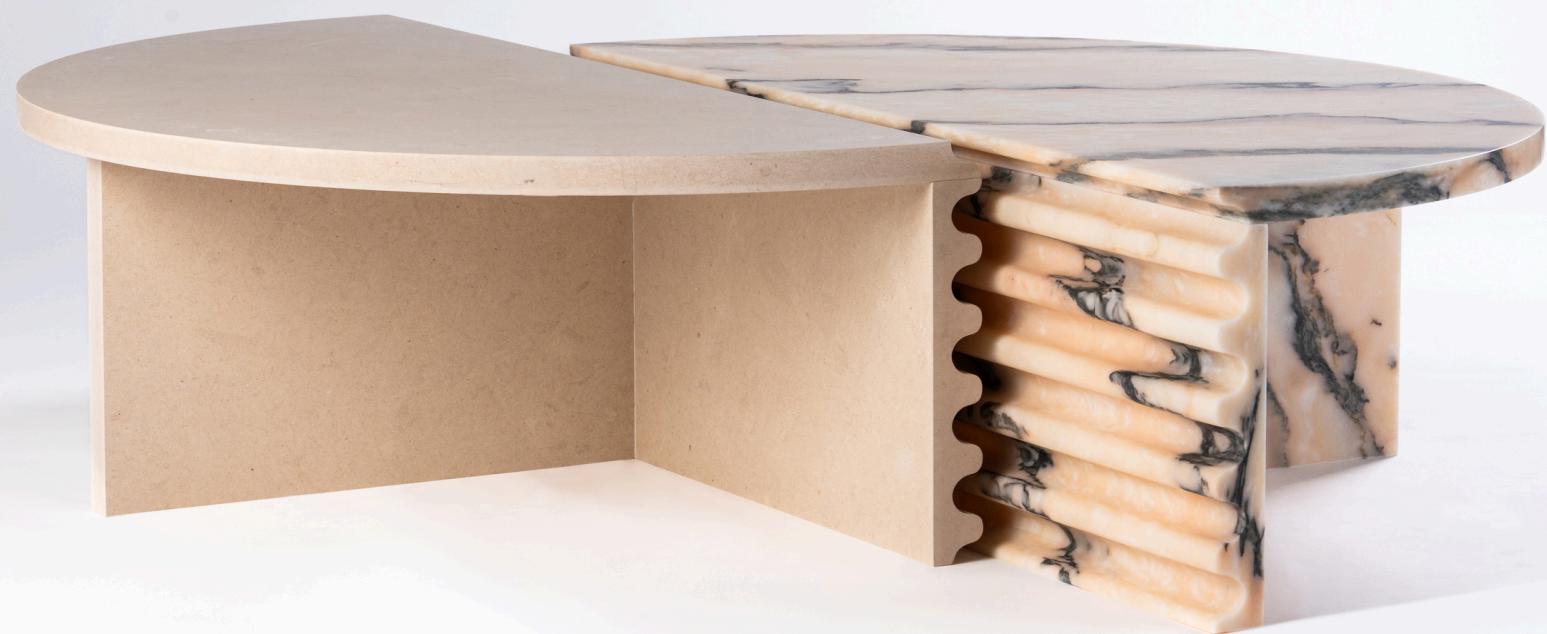

— Sample image. Colours may vary according to customer choice.

DUETO COLLECTION

CENTER TABLE

The DUETO center table is the point of convergence between material and design. The contrast between the different marbles and the precise geometry give it a sculptural presence, making it the centrepiece of any space. More than a functional piece, this table is the expression of the duality between tradition and innovation, marked by the excellence of natural stone.