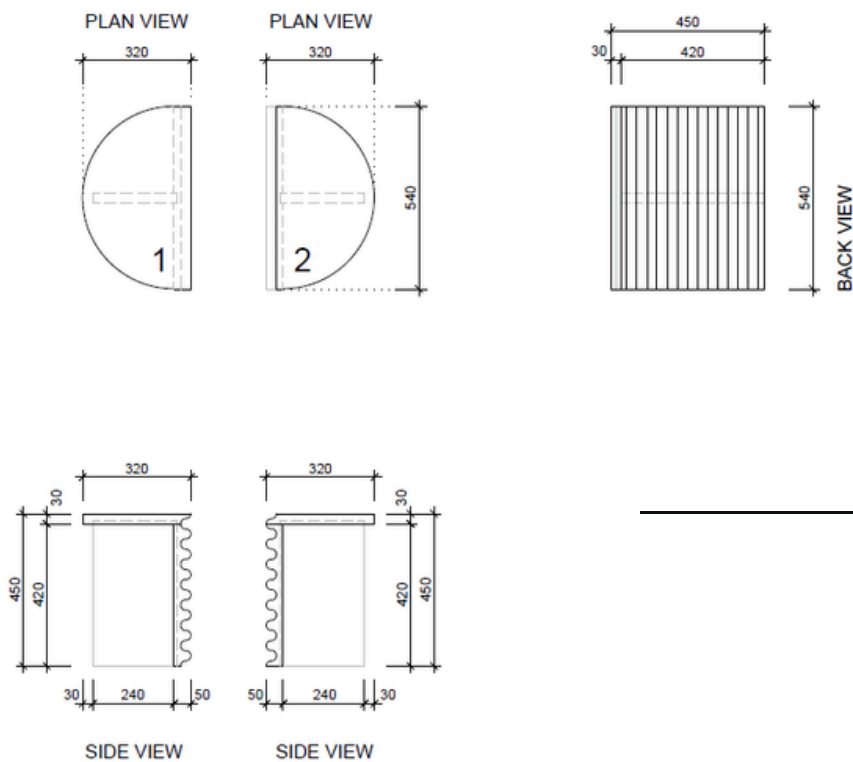

# Overall Measurements

## SIDE TABLE

Length - 320mm  
 Width - 540mm  
 Height - 450mm  
 weight - 35Kg per unit

— Measurements in Millimetres

**GALRÃO**  
 TUDO COMEÇA NA PEDRA

Av. da Liberdade, 153  
 2715-004 Pêro Pinheiro, Portugal  
 tel.: +351 219 270 302  
 galrao@galrao.com  
 www.galrao.com